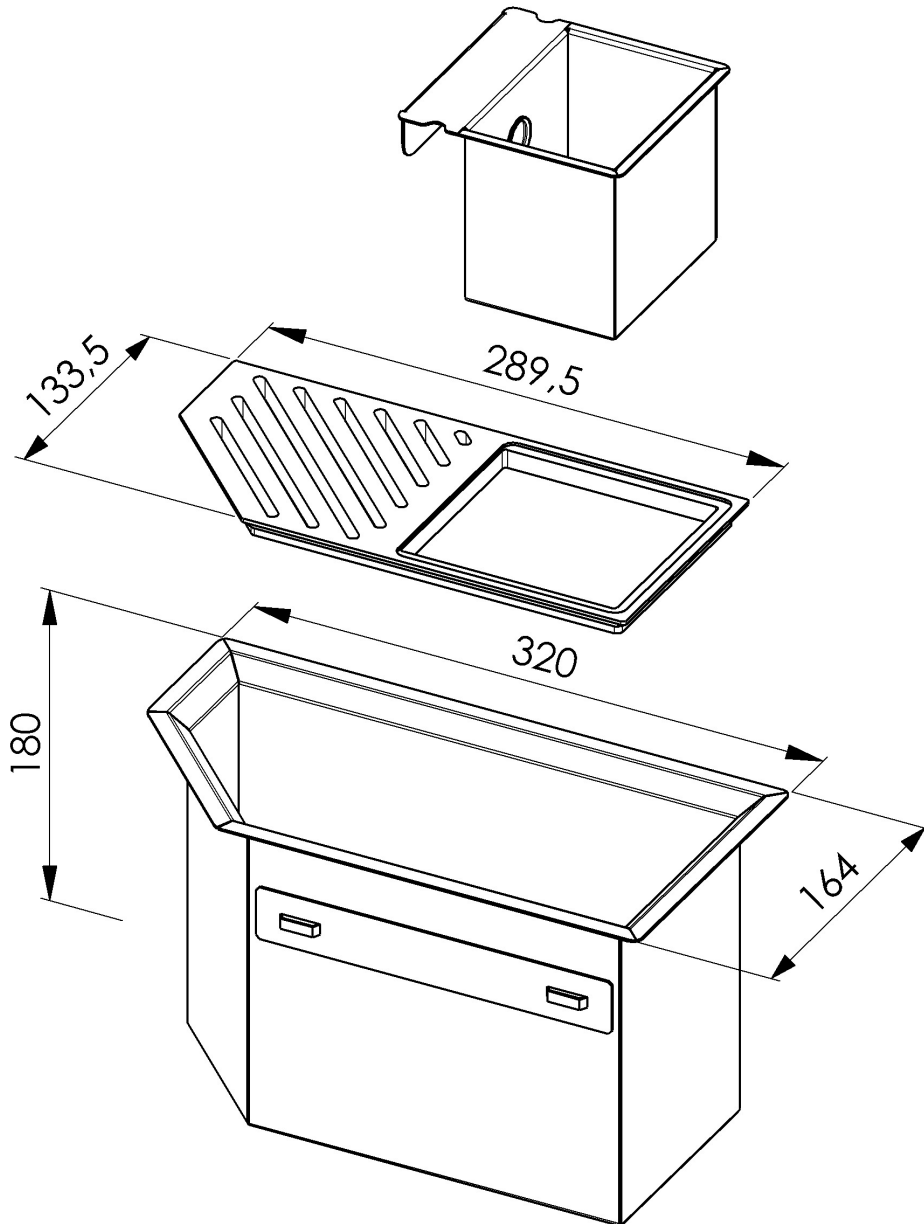

Canal equipado Diade

Canales equipados

Código: 8100 800

CARACTERÍSTICAS

FREGADEROS DE ESPESOR

Acero 1 mm de espesor. Un espesor importante que garantiza máxima robustez para los fregaderos que no conocen las señales del envejecimiento.

Cepillado en la línea

Base

90 cm

Dimensiones externas

320 x 164 mm

Dimensiones internas

280 x 124 mm

Anchura 32 cm

Hueco de encastre Ver ficha técnica del fregadero

Dotaciones estándar Soportes de fijación, junta, desagüe, caja de embalaje

Desagüe Desagüe 1¼"

DIBUJOS TÉCNICOS

8100 800

1 x Supporto black / 1 x Black support
1 x Vaschetta AISI 304 / 1 x AISI 304 tray