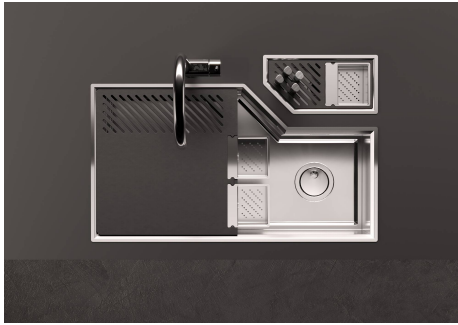

GALERÍA

MARIDAJE RECOMENDADO